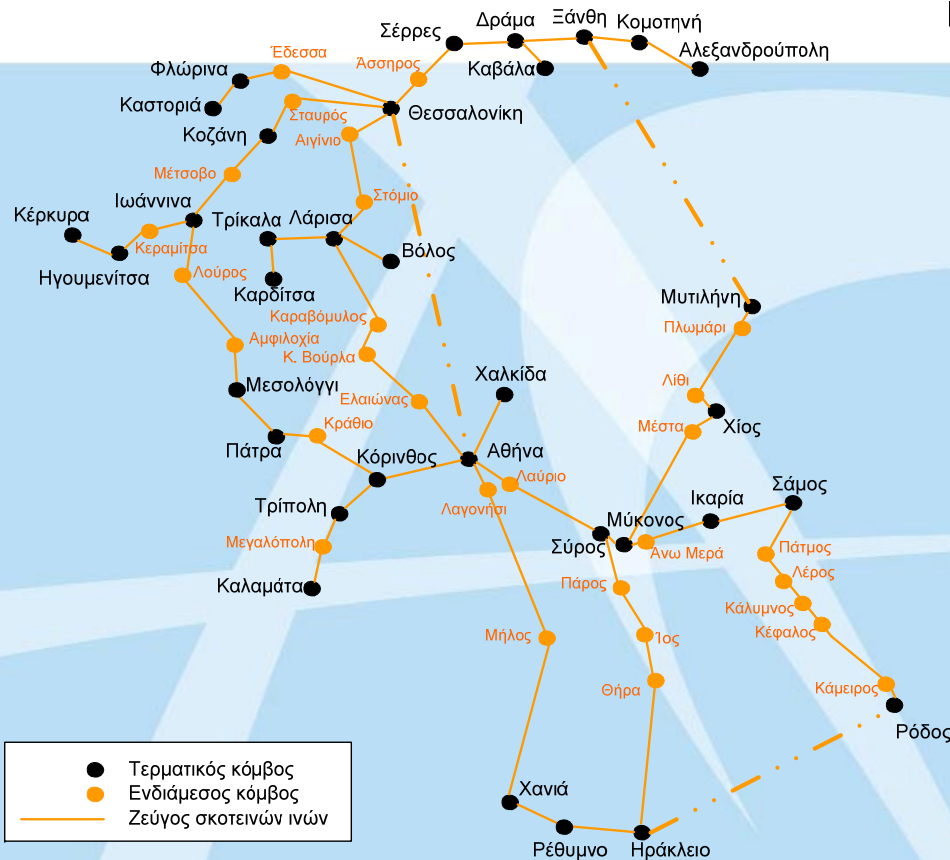

2004

ΕΔΕΤ2

Β' φάση

Πανελλήνιο Δίκτυο
Οπτικά μήκη κύματος
Ταχύτητες 1 και 2,5 Gbps

2007

ΕΔΕΤ3

ένα δίκτυο οπτικών ινών με ταχύτητες
Gigabit για την Έρευνα & την Εκπαίδευση

Έως 1200x πιο γρήγορο ...

Δίκτυο Οπτικών Ινών ΕΔΕΤ-3

- Βασικά χαρακτηριστικά:
 - 34 σημεία παρουσίας
 - Οπτικές ίνες
 - 7.500 χλμ
 - Ταυτόχρονη μετάδοση πολλαπλών μηκών κύματος πάνω από κάθε ζεύγος ινών, κάθε ένα από τα οποία έχει τη δυνατότητα να μεταφέρει δεδομένα σε ταχύτητες 10Gbps
 - Ιδιόκτητος εξοπλισμός
 - Δυνατότητα ενεργοποίησης κυκλωμάτων 1 και 10 Gbps μεταξύ δύο οποιονδήποτε τερματικών σημείων με μικρό κόστος
 - Μητροπολιτικά Δίκτυα σε Αθήνα και Θεσσαλονίκη