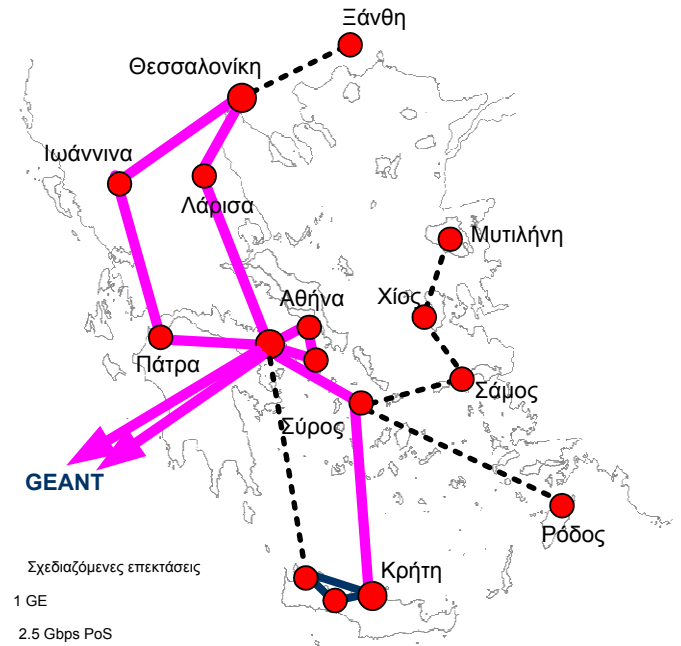

16x ταχύτερο

ΕΔΕΤ2

Α' φάση

Μητροπολιτικό Δίκτυο Αττικής
Οπτικά μήκη κύματος
Ταχύτητες 1 και 2,5 Gbps

2002

2001

ΕΔΕΤ1

Πανελλήνιο Δίκτυο
Μισθωμένα κυκλώματα
Ταχύτητες 34-155 Mpbs

2004

ΕΔΕΤ2

Β' φάση

Πανελλήνιο Δίκτυο
Οπτικά μήκη κύματος
Ταχύτητες 1 και 2,5 Gbps

2007

ΕΔΕΤ3

ένα δίκτυο οπτικών ινών με ταχύτητες
Gigabit για την Έρευνα & την Εκπαίδευση

Έως 1200x πιο γρήγορο ...

Δίκτυο Οπτικών Ινών ΕΔΕΤ-3

- Βασικά χαρακτηριστικά:
 - 34 σημεία παρουσίας
 - Οπτικές ίνες
 - 7.500 χλμ
 - Ταυτόχρονη μετάδοση πολλαπλών μηκών κύματος πάνω από κάθε ζεύγος ινών, κάθε ένα από τα οποία έχει τη δυνατότητα να μεταφέρει δεδομένα σε ταχύτητες 10Gbps
 - Ιδιόκτητος εξοπλισμός
 - Δυνατότητα ενεργοποίησης κυκλωμάτων 1 και 10 Gbps μεταξύ δύο οποιονδήποτε τερματικών σημείων με μικρό κόστος
 - Μητροπολιτικά Δίκτυα σε Αθήνα και Θεσσαλονίκη