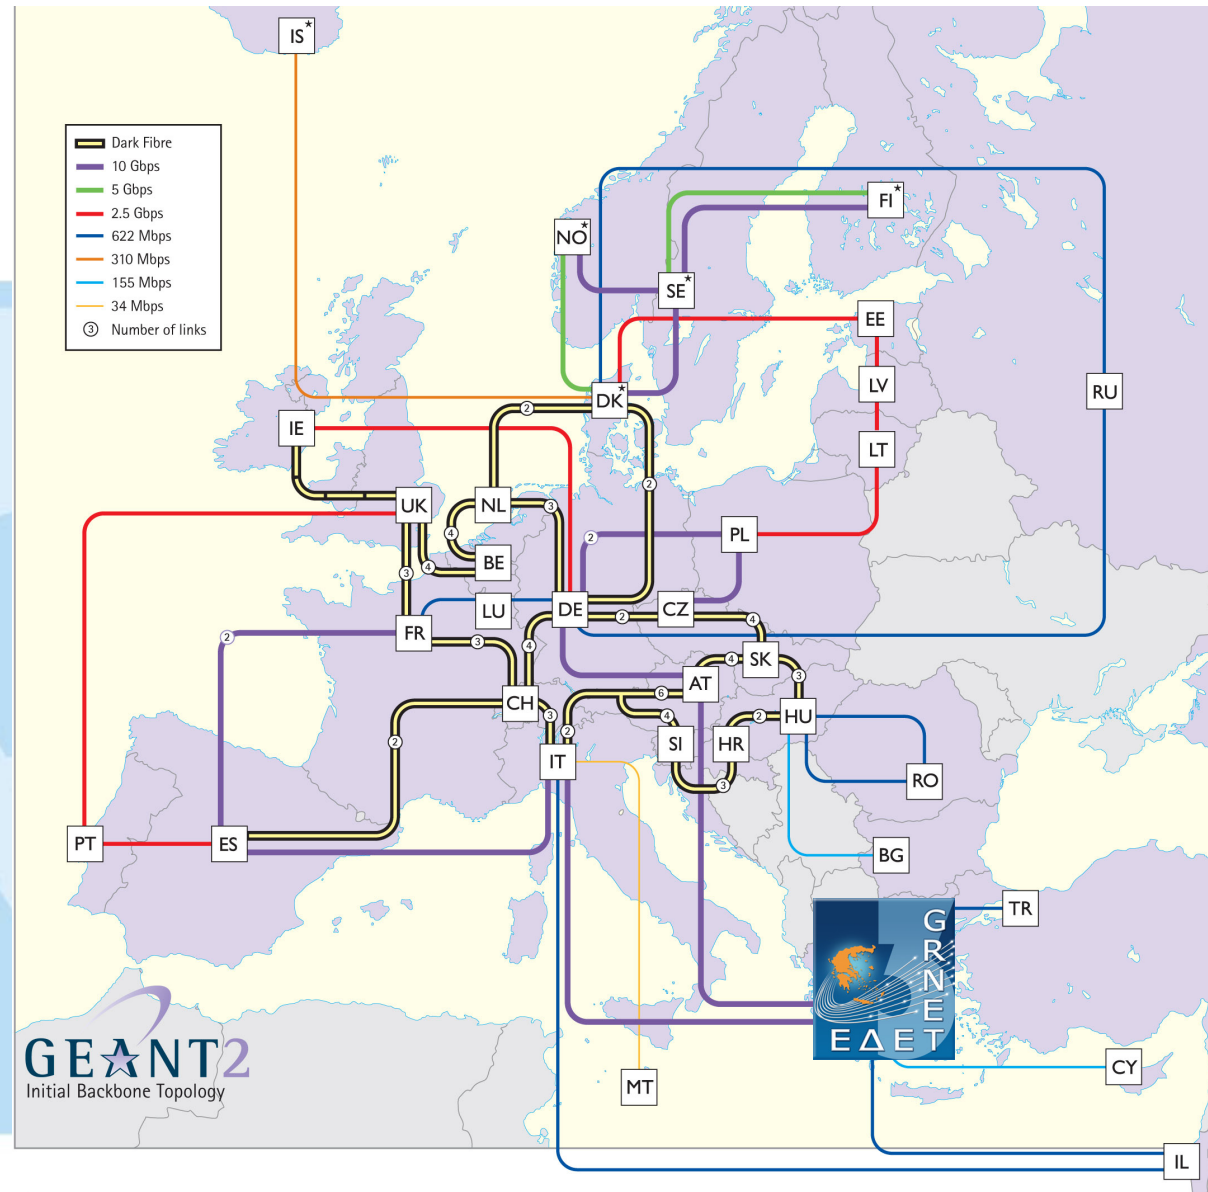

Διεθνής διασύνδεση: δίκτυο GÉANT2

Η Ελλάδα κέντρο της Νοτιοανατολικής Ευρώπης