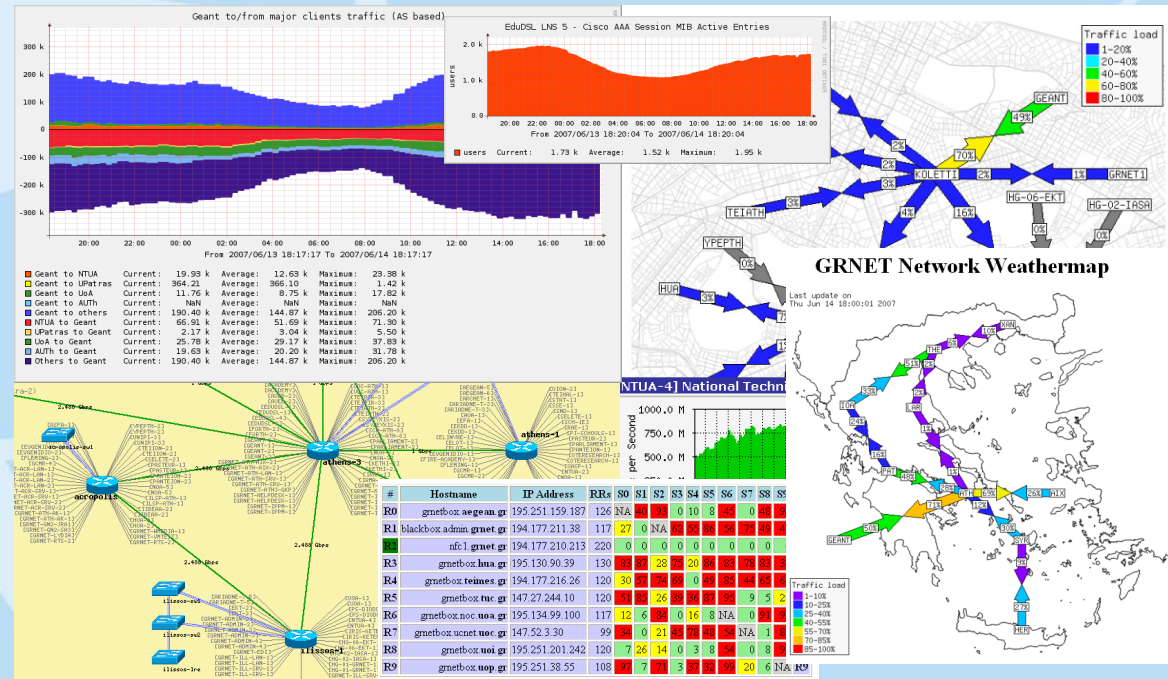

Δίκτυο Οπτικών Ινών ΕΔΕΤ-3

- Βασικά χαρακτηριστικά:
 - 34 σημεία παρουσίας
 - Οπτικές ίνες
 - 7.500 χλμ
 - Ταυτόχρονη μετάδοση πολλαπλών μηκών κύματος πάνω από κάθε ζεύγος ινών, κάθε ένα από τα οποία έχει τη δυνατότητα να μεταφέρει δεδομένα σε ταχύτητες 10Gbps
 - Ιδιόκτητος εξοπλισμός
 - Δυνατότητα ενεργοποίησης κυκλωμάτων 1 και 10 Gbps μεταξύ δύο οποιονδήποτε τερματικών σημείων με μικρό κόστος
 - Μητροπολιτικά Δίκτυα σε Αθήνα και Θεσσαλονίκη

Υβριδικό δίκτυο

- Υπηρεσίες Internet υψηλής ταχύτητας (Nx10Gbps)
 - Email
 - Web browsing
 - Πρόσβαση σε ηλεκτρονικές βιβλιοθήκες
 - High definition IP TV

Ταυτόχρονα με ...

- Αφιερωμένα κυκλώματα υψηλής ταχύτητας (Nx10Gbps) για παράλληλη μετάδοση:
 - Μετεωρολογικών δεδομένων
 - Σεισμολογικών δεδομένων
 - Δεδομένων τηλε-ιατρικής
 - Εικόνων από απομακρυσμένα τηλεσκόπια

VNOC – Εικονικό Κέντρο Δικτύου ΕΔΕΤ

- Ανάπτυξη & διαχείριση υπηρεσιών ανατίθενται σε εξειδικευμένες ομάδες
- Από κοινού ανάπτυξη & διαχείριση του δικτύου
- Βασικές και προηγμένες υπηρεσίες

Διεθνής διασύνδεση: δίκτυο GÉANT2