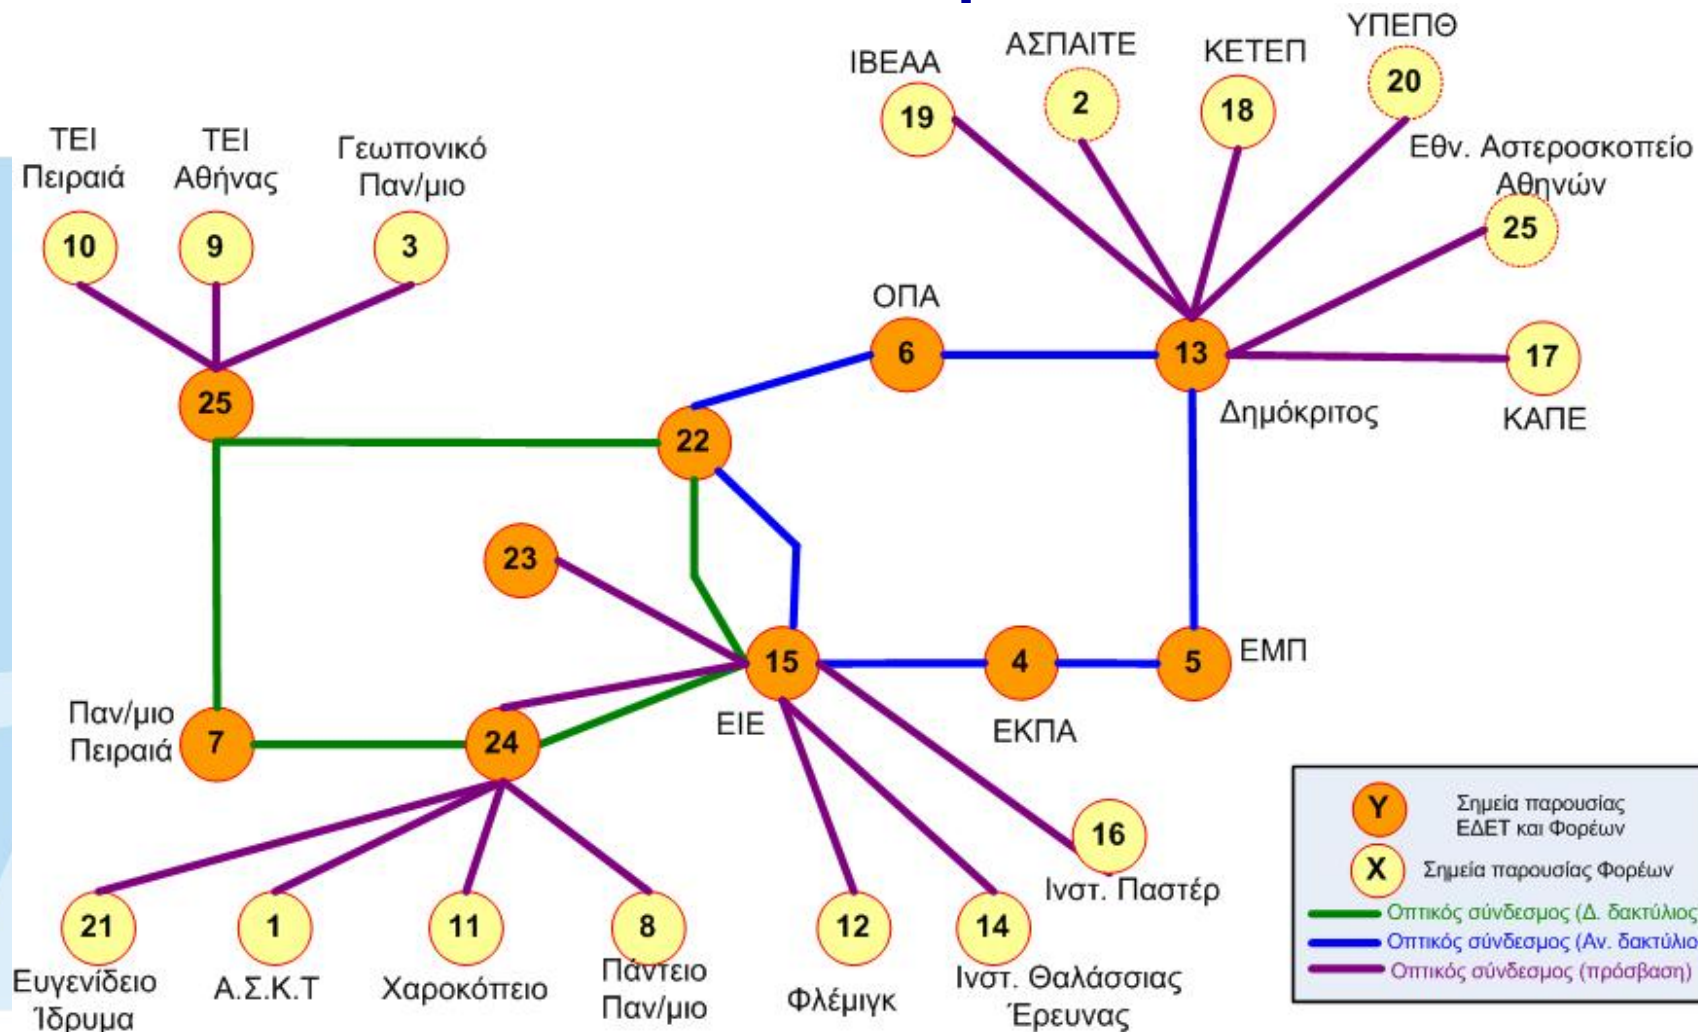

Δίκτυο νέας γενιάς ΕΔΕΤ3:

Στην υπηρεσία της ερευνητικής και εκπαιδευτικής κοινότητας

Σεβαστή Αφροδίτη, ΕΔΕΤ Α.Ε.

Εθνικό Ίδρυμα Ερευνών
Πέμπτη 28 Φεβρουαρίου 2008

Η εξέλιξη

- Το Εθνικό Δίκτυο Έρευνας και Τεχνολογίας (ΕΔΕΤ – GRNET) είναι το **δίκτυο κορμού** της Ακαδημαϊκής και Ερευνητικής Κοινότητας της χώρας
 - 1995: Έναρξη παροχής υπηρεσιών Internet σε πανεπιστημιακά ιδρύματα & Ερευνητικά Κέντρα από το ΕΔΕΤ ως έργο της Γενικής Γραμματείας Έρευνας & Τεχνολογίας (ΓΓΕΤ) του Υπουργείου Ανάπτυξης
 - 1998: δημιουργήθηκε η ΕΔΕΤ Α.Ε., ο φορέας διαχείρισης του ΕΔΕΤ ως εταιρεία Τεχνολογικής Ανάπτυξης της ΓΓΕΤ

2004

ΕΔΕΤ2

Β' φάση

Πανελλήνιο Δίκτυο
Οπτικά μήκη κύματος
Ταχύτητες 1 και 2,5 Gbps

2007

ΕΔΕΤ3

ένα δίκτυο οπτικών ινών με ταχύτητες
Gigabit για την Έρευνα & την Εκπαίδευση

Έως 1200x πιο γρήγορο ...

Δίκτυο Οπτικών Ινών ΕΔΕΤ-3

- Βασικά χαρακτηριστικά:
 - 34 σημεία παρουσίας
 - Οπτικές ίνες
 - 7.500 χλμ
 - Ταυτόχρονη μετάδοση πολλαπλών μηκών κύματος πάνω από κάθε ζεύγος ινών, κάθε ένα από τα οποία έχει τη δυνατότητα να μεταφέρει δεδομένα σε ταχύτητες 10Gbps
 - Ιδιόκτητος εξοπλισμός
 - Δυνατότητα ενεργοποίησης κυκλωμάτων 1 και 10 Gbps μεταξύ δύο οποιονδήποτε τερματικών σημείων με μικρό κόστος
 - Μητροπολιτικά Δίκτυα σε Αθήνα και Θεσσαλονίκη

MAN Αθηνών

Ανθρώπινη κοινότητα

- Στελέχη της Ακαδημαϊκής και Ερευνητικής κοινότητας
- Ομάδα Ειδικών Δικτύου Κορμού
- Εικονικό Κέντρο Δικτύων ΕΔΕΤ (VNOCS3)
- Στελέχη των Γραφείων ΕΔΕΤ
- ΕΥΔ Ε.Π. «ΚτΠ»
 - Πράξη «Ανάπτυξη Εθνικού Δικτύου Έρευνας & Τεχνολογίας – ΕΔΕΤ3»
 - Πρόσκληση 144, Μέτρο 3.3