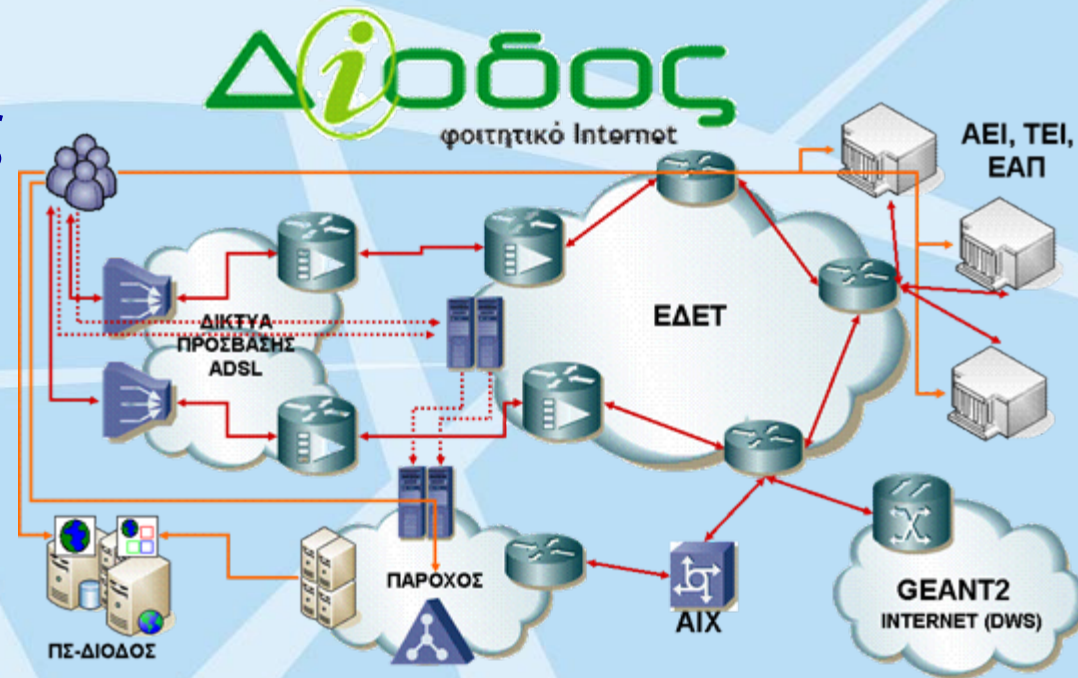

Φοιτητικό Internet: ΔΙΟΔΟΣ

- GRNET @ home
- Πρόσβαση 32.000+ φοιτητών σε ηλεκτρονικές βιβλιοθήκες (με διευθύνσεις IP των πανεπιστημίων τους)